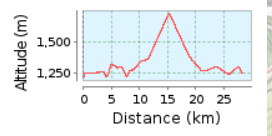

# Morissolo - Pian Vadà (Piancavallo)

**28.43 km (Percorso circolare)**

**Ascesa totale: 774 m, Discesa totale: 746 m**

**Differenza altimetrica 501 m (Altezza da: 1221 m a 1722 m)**